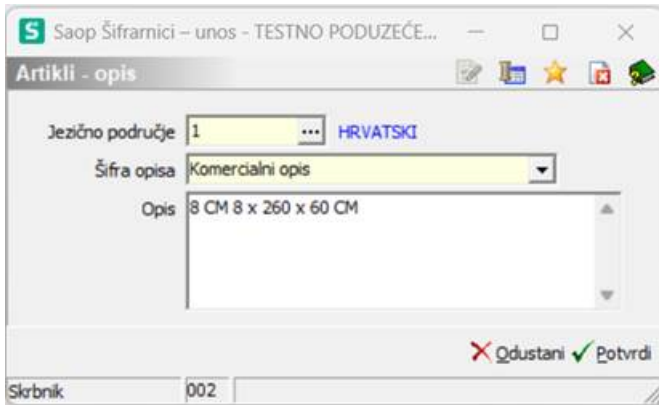

# Dodavanje novih opisa

U ovom članku

Zadnja promjena 30/03/2026 10:32 am CEST | Objavljeno 30/03/2026

Klikom na gumb  **Novi unos** otvara se prozor u kojem upisujemo podatke o novom opisu artikla.

Jezično područje - unesite šifru jezičnog područja ili je potražite u šifarniku jezičnog područja. Ovdje se također mogu unositi, ispravljati ili brisati jezična područja.