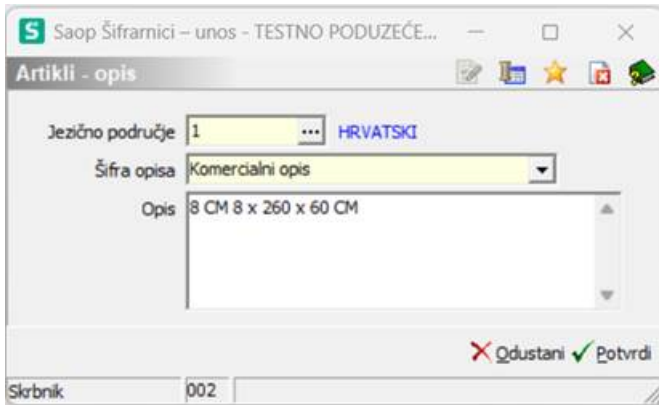

# Dodavanje novih opisa

U ovom članku

Zadnja promjena 30/03/2026 10:32 am CEST | Objavljeno 10/03/2026

Klikom na gumb  **Novi unos** otvara se prozor u kojem upisujemo podatke o novom opisu artikla.

Jezično područje - unesite šifru jezičnog područja ili je potražite u šifarniku jezičnog područja. Ovdje se također mogu unositi, ispravljati ili brisati jezična područja.