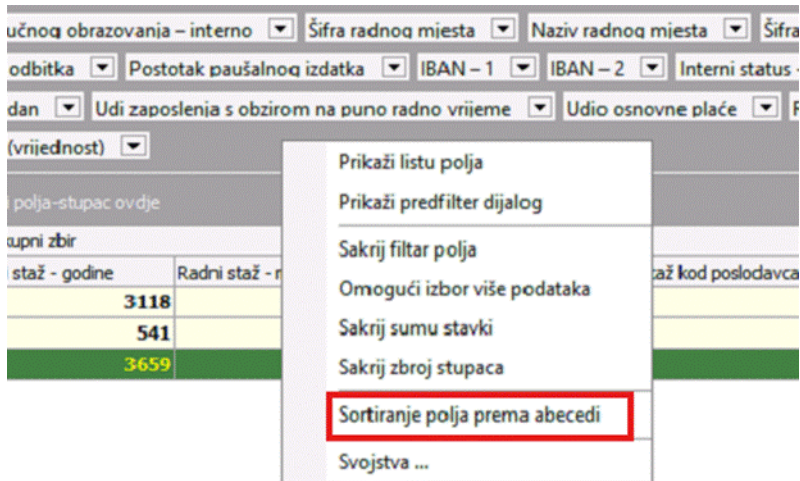

Odaberu se potrebni podaci (prebaciti podatke na desnu stranu) te kliknuti Potvrdi:

**Izbor stupaca**

Pojma koja su na raspolaganju: Datum voljenosti, Prezime pri rođenju

Pretraži po pojma koja su na raspolaganju: [Pretraži]

Odabrana polja: Pretraži po izabranim pojma: [Pretraži]

Šifra radnog mjesta  
 Naziv radnog mjesta  
 Šifra  
 Prezime  
 Ime  
 Dodatna šifra  
 Datum rođenja  
 Datum početka rada  
 Status  
 Šifra internog statusa  
 Datum prestanka  
 Naziv internog statusa  
 Ulica prebivališta  
 Mjesto prebivališta  
 Šifra općine prebivališta  
 Naziv općine prebivališta  
 Šifra MZ preb.  
 Probrni rad do  
 Naziv MZ prebivališta  
 Šifra MT  
 Naziv MT  
 Šifra OJ  
 Naziv OJ  
 Šifra porezne uprave  
 Naziv porezne uprave  
 Šifra HZMO  
 Naziv HZMO  
 Šifra sindikata  
 Naziv sindikata  
 Šifra plaćnog razreda  
 Naziv pl.raz.  
 Šifra tarifnog razreda  
 Naziv t.r.  
 Šifra str. obrazovanja  
 Naziv zanimanja  
 Zabrana prekovremenog rada  
 Plaća po ku.  
 Glavno zaposlenje  
 Rad za str. posloj. - Oznaka podnositelja 4  
 Profesionalni spor taš  
 Šifra završene škole  
 Naziv završene škole  
 DMG  
 Ime oca  
 Invalid ZZRZI  
 Inv. nađ kvoto  
 Iznađ 55  
 Visoka iz.  
 JMSG  
 OIB  
 Mjesto rođenja  
 Šifra pošte prebivališta  
 Naziv pošte prebivališta

Desnim klikom otvara se prozor u kojem kliknemo na polje Sortiranje polja polja prema abecedi kako bi nam bilo lakše snalaziti se po raspoloživim podacima:

Zatim, odabiremo polja koja su nam potrebna u izvještaju tako da „drag and drop“ polja koja su nam potrebna iz gornjeg dijela u donji prikaz: