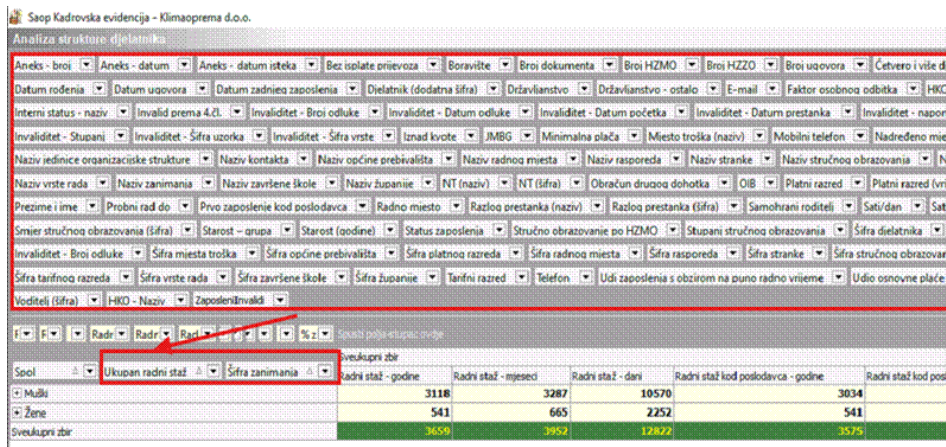

Odaberu se potrebni podaci (prebaciti podatke na desnu stranu) te kliknuti Potvrdi:

**Izbor stupaca**

Pojma koja su na raspolaganju: Datum voljenosti, Prezime pri rođenju

Pretraži po pojma koja su na raspolaganju: [Pretraži]

Odabrana polja: Pretraži po izabranim pojma: [Pretraži]

Šifra radnog mjesta  
 Naziv radnog mjesta  
 Šifra  
 Prezime  
 Ime  
 Dodatna šifra  
 Datum rođenja  
 Datum početka rada  
 Status  
 Šifra internog statusa  
 Datum prestanka  
 Naziv internog statusa  
 Ulica prebivališta  
 Mjesto prebivališta  
 Šifra općine prebivališta  
 Naziv općine prebivališta  
 Šifra MZ preb.  
 Probrni rad do  
 Naziv MZ prebivališta  
 Šifra MT  
 Naziv MT  
 Šifra OJ  
 Naziv OJ  
 Šifra porezne uprave  
 Naziv porezne uprave  
 Šifra HZMO  
 Naziv HZMO  
 Šifra sindikata  
 Naziv sindikata  
 Šifra plaćnog razreda  
 Naziv pl.raz.  
 Šifra tarifnog razreda  
 Naziv t.r.  
 Šifra str. obrazovanja  
 Naziv zanimanja  
 Zabrana prekovremenog rada  
 Plaća po ku.  
 Glavno zaposlenje  
 Rad za str. posloj. - Oznaka podnositelja 4  
 Profesionalni spor taš  
 Šifra završene škole  
 Naziv završene škole  
 DMG  
 Ime oca  
 Invalid ZZRZI  
 Inv. nađ kvoto  
 Iznađ 55  
 Visoka iz.  
 JMSG  
 OIB  
 Mjesto rođenja  
 Šifra pošte prebivališta  
 Naziv pošte prebivališta

Desnim klikom otvara se prozor u kojem kliknemo na polje Sortiranje polja polja prema abecedi kako bi nam bilo lakše snalaziti se po raspoloživim podacima:

Zatim, odabiremo polja koja su nam potrebna u izvještaju tako da „drag and drop“ polja koja su nam potrebna iz gornjeg dijela u donji prikaz: