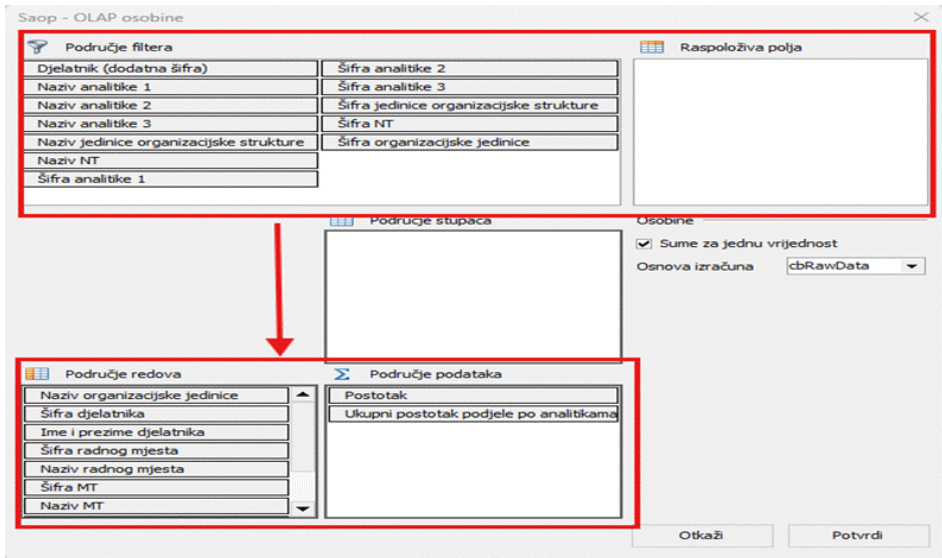

Desnim klikom otvara se prozor u kojem kliknemo na polje Sortiranje polja polja prema abecedi kako bi nam bilo lakše snalaziti se po raspoloživim podacima:

Zatim, odabiremo polja koja su nam potrebna u izvještaju tako da „drag and drop“ polja koja su nam potrebna iz gornjeg dijela u donji prikaz:

Desnim klikom na podatke na lijevoj strani pregleda kliknemo na Raširi sve po svim razinama kako bismo imali detaljniji pregled:

Spol	Ukupan radni staž	Šifra zanimanja	Radni staž - godine	Radni staž - meseci
Muški			3118	
Žene			541	
<b>Sveukupni zbir</b>			<b>3659</b>	

Ako trebamo mijenjati stupce desno (brojčani iznosi), desnim klikom na sivu traku odabiremo Svojstva:

Postotak	Ukupni postotak
70,00	
70,00	
70,00	
70,00	
30,00	
30,00	
30,00	
30,00	

Otvora nam se prozor sa popisom raspoloživih polja koja rasporedimo prema potrebama (iz ponuđenih polja „povlačimo“ polja u donji dio – Područje redova i Područje podataka):