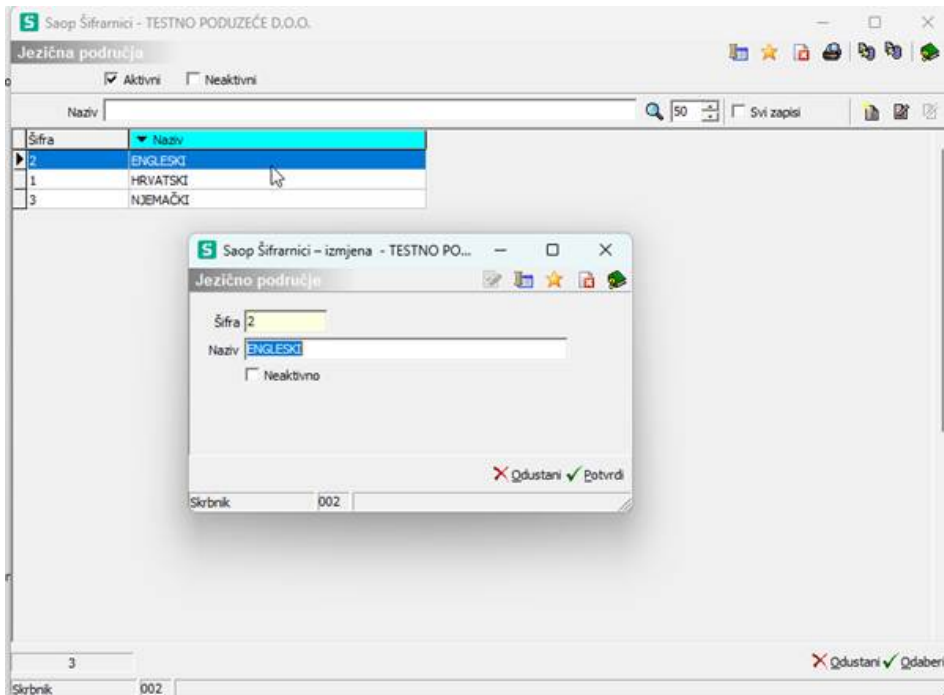

Dodavanje novih jezičnih područja

U ovom članku

Zadnja promjena 07/04/2026 1:59 pm CEST | Objavljeno 09/03/2026

Prilikom klika na gumb  - **Unesi zapis (Insert)** otvara se prozor Jezično područje u koji se unosi podatak o jezičnom području.

Šifra - Unosi se šifra jezičnog područja.

Naziv - Unosi se naziv jezičnog područja.